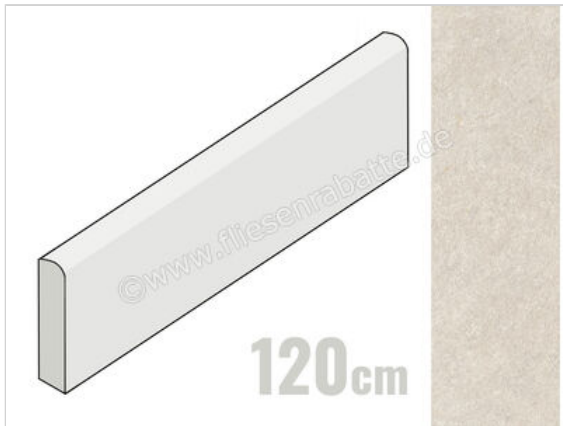

Atlas Concorde Boost Mineral White 7.2x120 cm Sockel Matt Eben Naturale

17,95 €/Stück

Paketinhalt 6 Stück (6 Stück)

Artikelnummer	AIIK
Hersteller	Atlas Concorde
Serie	Boost Mineral
Farbe	White
Nennmaß	7,2x120cm
Art	Sockel
Material	Feinsteinzeug
Oberflächenhaptik	Eben
Oberflächenfinish	Naturale
Oberflächenoptik	Matt
Frostbeständig	Ja
Rektifiziert	Ja
Farbspiel	V3
EAN Nummer	0788845833372
Gewicht	2 KG/Stück
Stück pro Paket	6
Stück pro Palette	240
Sortierung	1
Bestell-/Lieferzeit	Bestellzeit 10-15 Werktage, Versandzeit 5-7 Werktage