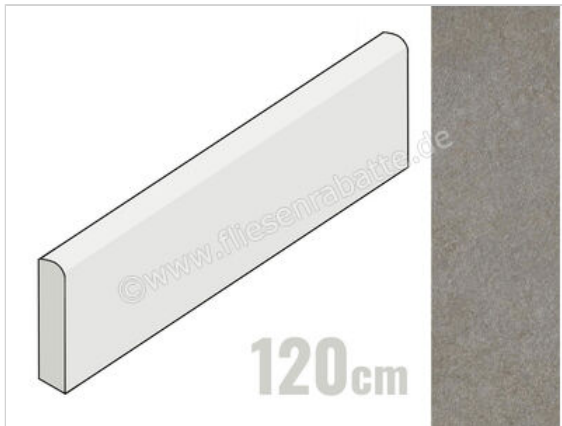

Atlas Concorde Boost Mineral Smoke 7.2x120 cm Sockel Matt Eben Naturale

17,95 €/Stück

Paketinhalt 6 Stück (6 Stück)

Artikelnummer	AIIO
Hersteller	Atlas Concorde
Serie	Boost Mineral
Farbe	Smoke
Nennmaß	7,2x120cm
Art	Sockel
Material	Feinsteinzeug
Oberflächenhaptik	Eben
Oberflächenfinish	Naturale
Oberflächenoptik	Matt
Frostbeständig	Ja
Rektifiziert	Ja
Farbspiel	V3
EAN Nummer	0788845833402
Gewicht	2 KG/Stück
Stück pro Paket	6
Stück pro Palette	240
Sortierung	1
Bestell-/Lieferzeit	Bestellzeit 10-15 Werktage, Versandzeit 5-7 Werktage