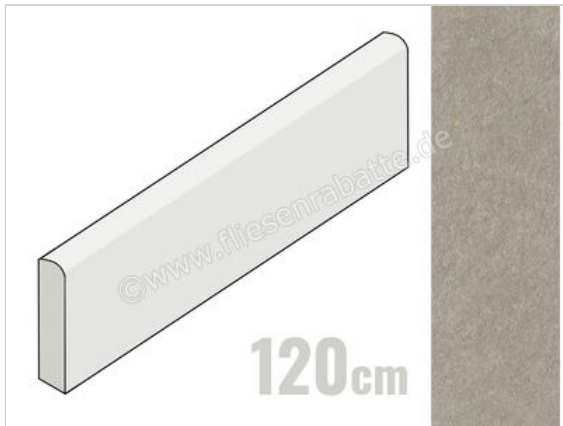

Atlas Concorde Boost Mineral Grey 7.2x120 cm Sockel Matt Eben Naturale

17,95 €/Stück

Paketinhalt 6 Stück (6 Stück)

Artikelnummer	AIIN
Hersteller	Atlas Concorde
Serie	Boost Mineral
Farbe	Grey
Nennmaß	7,2x120cm
Art	Sockel
Material	Feinsteinzeug
Oberflächenhaptik	Eben
Oberflächenfinish	Naturale
Oberflächenoptik	Matt
Frostbeständig	Ja
Rektifiziert	Ja
Farbspiel	V3
EAN Nummer	0788845833396
Gewicht	2 KG/Stück
Stück pro Paket	6
Stück pro Palette	240
Sortierung	1
Bestell-/Lieferzeit	Bestellzeit 10-15 Werktage, Versandzeit 5-7 Werktage