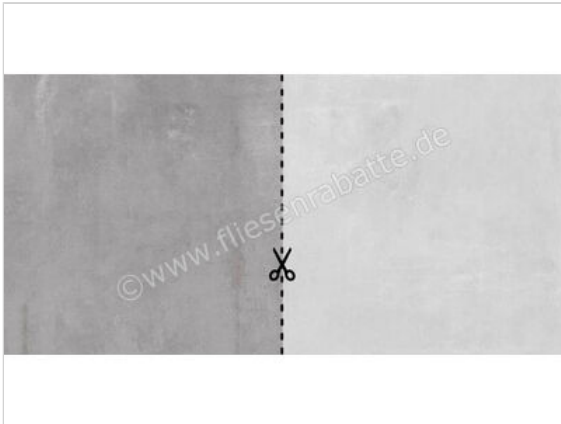

Atlas Concorde Boost Grey 60x60 cm Bodenfliese / Wandfliese Schnittmuster Matt Eben Naturale

Artikelnummer	A0MQ SM
Hersteller	Atlas Concorde
Serie	Boost
Farbe	Grey
Nennmaß	60x60cm
Nennmass Stärke	0,9 cm
Produktionsmass Stärke	9 mm
Art	Bodenfliese
Besonderheit	Schnittmuster
Material	Feinsteinzeug
Oberflächenhaptik	Eben
Oberflächenfinish	Naturale
Oberflächenoptik	Matt
Rutschhemmung	R10
Rutschhemmung Barfuß	B
Frostbeständig	Ja
Rektifiziert	Ja
Farbspiel	V2
Gewicht	5 KG/Stück
Sortierung	1
Bestell-/Lieferzeit	Innerhalb von 24 h versandfertig, Versandzeit 5-7 Werktage