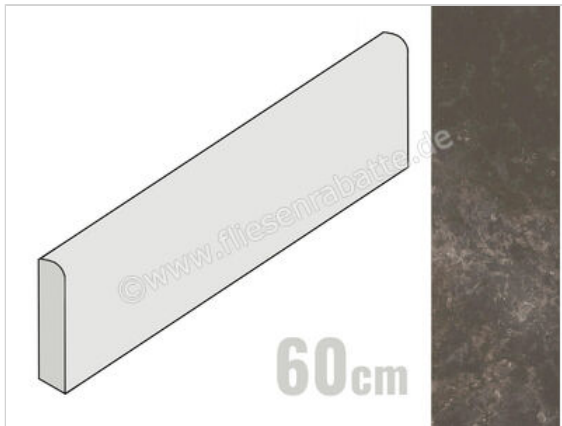

Ariostea Twin.s Licorice 6.5x60 cm Sockel Matt Strukturiert Soft

**14,04 €/Stück**

Paketinhalt 10 Stück (10 Stück)

Artikelnummer	B60696T
Hersteller	Ariostea
Serie	Twin.s
Farbe	Licorice
Nennmaß	6,5x60cm
Nennmass Stärke	0,8 cm
Art	Sockel
Material	Feinsteinzeug
Oberflächenhaptik	Strukturiert
Oberflächenfinish	Soft
Oberflächenoptik	Matt
Frostbeständig	Ja
Rektifiziert	Ja
Farbspiel	V3
EAN Nummer	8032634285265
Gewicht	0,71 KG/Stück
Stück pro Paket	10
Sortierung	1
Bestell-/Lieferzeit	Bestellzeit 10-15 Werktage, Versandzeit 5-7 Werktage