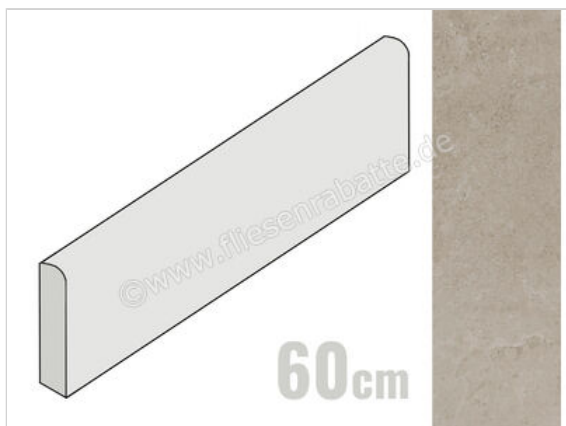

Ariostea Portland Greige 6.5x60 cm Sockel Matt Strukturiert Natural Plus

14,04 €/Stück

Paketinhalt 10 Stück (10 Stück)

Artikelnummer	B60708
Hersteller	Ariostea
Serie	Portland
Farbe	Greige
Nennmaß	6,5x60cm
Nennmass Stärke	0,8 cm
Art	Sockel
Material	Feinsteinzeug
Oberflächenhaptik	Strukturiert
Oberflächenfinish	Natural Plus
Oberflächenoptik	Matt
Frostbeständig	Ja
Rektifiziert	Ja
Farbpiel	V3
EAN Nummer	8023514145809
Gewicht	1 KG/Stück
Stück pro Paket	10
Sortierung	1
Bestell-/Lieferzeit	Bestellzeit 10-15 Werktage, Versandzeit 5-7 Werktage