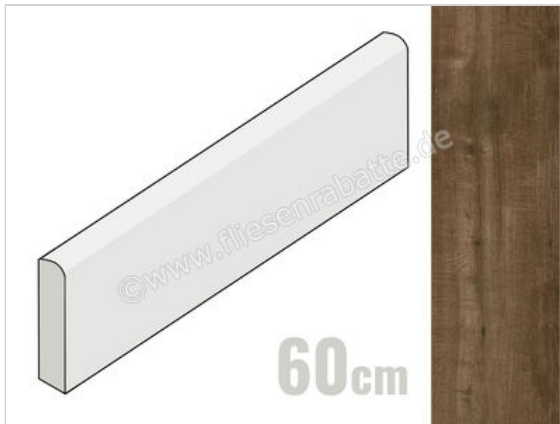

Marazzi Treverkhome Quercia 7x60 cm Sockel Matt Strukturiert Naturale

19,81 €/Stück

Paketinhalt 13 Stück (13 Stück)

Artikelnummer	MJX3
Hersteller	Marazzi
Serie	Treverkhome
Farbe	Quercia
Nennmaß	7x60cm
Nennmass Stärke	0,95 cm
Art	Sockel
Material	Feinsteinzeug unglasiert
Oberflächenhaptik	Strukturiert
Oberflächenfinish	Naturale
Oberflächenoptik	Matt
Abriebgruppe	unglasiert
Rutschhemmung	R9
Frostbeständig	Ja
Rektifiziert	Ja
Farbspiel	V2
EAN Nummer	8011373419513
Gewicht	0,96 KG/Stück
Stück pro Paket	13
Stück pro Palette	819
Sortierung	1
Bestell-/Lieferzeit	Bestellzeit 15-28 Werktage, Versandzeit 5-7 Werktage