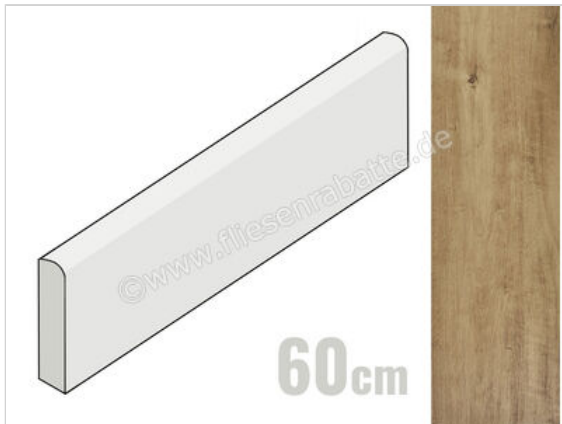

Marazzi Treverkhome Larice 7x60 cm Sockel Matt Strukturiert Naturale

19,81 €/Stück

Paketinhalt 13 Stück (13 Stück)

Artikelnummer	ML2T
Hersteller	Marazzi
Serie	Treverkhome
Farbe	Larice
Nennmaß	7x60cm
Nennmass Stärke	0,95 cm
Art	Sockel
Material	Feinsteinzeug unglasiert
Oberflächenhaptik	Strukturiert
Oberflächenfinish	Naturale
Oberflächenoptik	Matt
Abriebgruppe	unglasiert
Rutschhemmung	R9
Frostbeständig	Ja
Rektifiziert	Ja
Farbspiel	V2
EAN Nummer	8011373444744
Gewicht	0,96 KG/Stück
Stück pro Paket	13
Stück pro Palette	819
Sortierung	1
Bestell-/Lieferzeit	Bestellzeit 15-28 Werktage, Versandzeit 5-7 Werktage