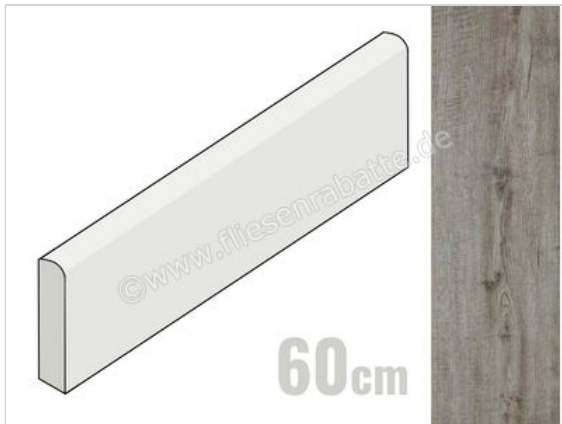

Marazzi Treverkhome Frassino 7x60 cm Sockel Matt Strukturiert Naturale

19,81 €/Stück

Paketinhalt 13 Stück (13 Stück)

Artikelnummer	MLCP
Hersteller	Marazzi
Serie	Treverkhome
Farbe	Frassino
Nennmaß	7x60cm
Nennmass Stärke	0,95 cm
Art	Sockel
Material	Feinsteinzeug unglasiert
Oberflächenhaptik	Strukturiert
Oberflächenfinish	Naturale
Oberflächenoptik	Matt
Abriebgruppe	unglasiert
Rutschhemmung	R9
Frostbeständig	Ja
Rektifiziert	Ja
Farbspiel	V2
EAN Nummer	8011373456235
Gewicht	0,96 KG/Stück
Stück pro Paket	13
Stück pro Palette	819
Sortierung	1
Bestell-/Lieferzeit	Bestellzeit 15-28 Werktage, Versandzeit 5-7 Werktage