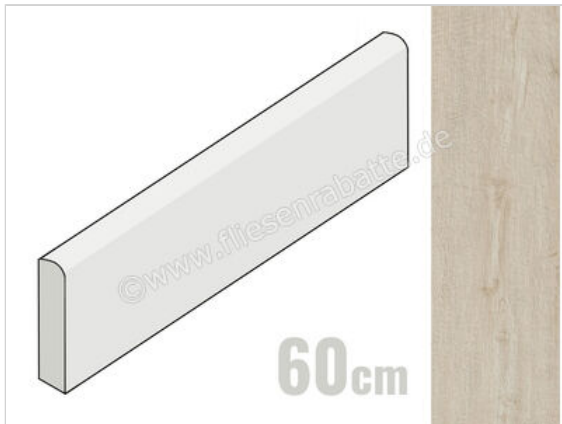

Marazzi Treverkhome Acero 7x60 cm Sockel Matt Strukturiert Naturale

**19,81 €/Stück**

Paketinhalt 13 Stück (13 Stück)

<b>Artikelnummer</b>	MLCQ
<b>Hersteller</b>	Marazzi
<b>Serie</b>	Treverkhome
<b>Farbe</b>	Acero
<b>Nennmaß</b>	7x60cm
<b>Nennmass Stärke</b>	0,95 cm
<b>Art</b>	Sockel
<b>Material</b>	Feinsteinzeug unglasiert
<b>Oberflächenhaptik</b>	Strukturiert
<b>Oberflächenfinish</b>	Naturale
<b>Oberflächenoptik</b>	Matt
<b>Abriebgruppe</b>	unglasiert
<b>Rutschhemmung</b>	R9
<b>Frostbeständig</b>	Ja
<b>Rektifiziert</b>	Ja
<b>Farbspiel</b>	V2
<b>EAN Nummer</b>	8011373456228
<b>Gewicht</b>	0,96 KG/Stück
<b>Stück pro Paket</b>	13
<b>Stück pro Palette</b>	819
<b>Sortierung</b>	1
<b>Bestell-/Lieferzeit</b>	Bestellzeit 15-28 Werktage, Versandzeit 5-7 Werktage