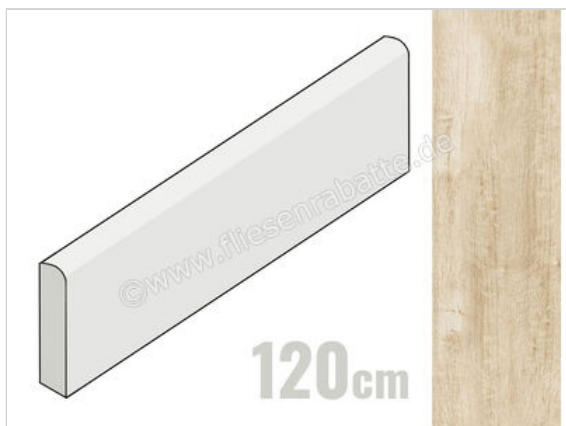

Marazzi Treverkhome Betulla 7.2x120 cm Sockel Matt Strukturiert Naturale

19,25 €/Stück

Paketinhalt 1 Stück (12 Stück)

Artikelnummer	MJWJ-120
Hersteller	Marazzi
Serie	Treverkhome
Farbe	Betulla
Nennmaß	7,2x120cm
Nennmass Stärke	0,95 cm
Art	Sockel
Material	Feinsteinzeug unglasiert
Oberflächenhaptik	Strukturiert
Oberflächenfinish	Naturale
Oberflächenoptik	Matt
Abriebgruppe	unglasiert
Rutschhemmung	R9
Frostbeständig	Ja
Rektifiziert	Ja
Farbspiel	V2
Gewicht	2,78 KG/Stück
Stück pro Paket	12
Sortierung	1
Bestell-/Lieferzeit	Bestellzeit 10-15 Werktage, Versandzeit 5-7 Werktage