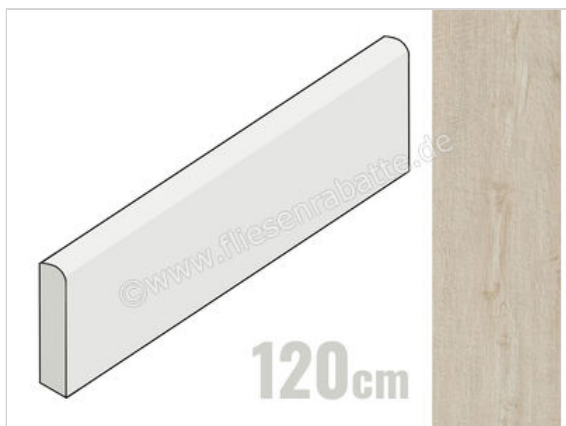

Marazzi Treverkhome Acero 7.2x120 cm Sockel Matt Strukturiert Naturale

19,25 €/Stück

Paketinhalt 12 Stück (12 Stück)

Artikelnummer	MLF6-120
Hersteller	Marazzi
Serie	Treverkhome
Farbe	Acero
Nennmaß	7,2x120cm
Nennmass Stärke	0,95 cm
Art	Sockel
Material	Feinsteinzeug unglasiert
Oberflächenhaptik	Strukturiert
Oberflächenfinish	Naturale
Oberflächenoptik	Matt
Abriebgruppe	unglasiert
Rutschhemmung	R9
Frostbeständig	Ja
Rektifiziert	Ja
Farbspiel	V2
Gewicht	2,78 KG/Stück
Stück pro Paket	12
Sortierung	1
Bestell-/Lieferzeit	Bestellzeit 15-28 Werktage, Versandzeit 5-7 Werktage