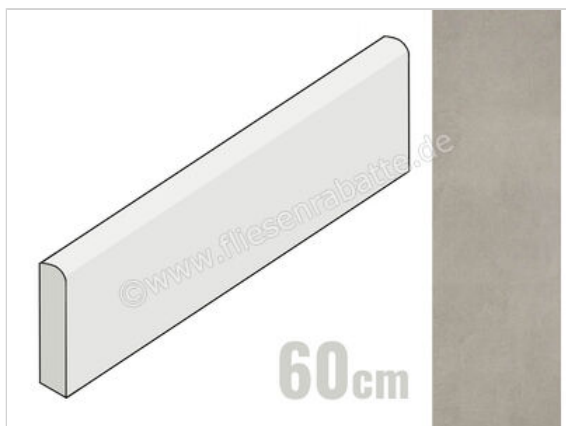

Marazzi Block Grey 7x60 cm Sockel Matt Eben Naturale

**8,52 €/Stück**

Paketinhalt 15 Stück (15 Stück)

|                            |   |
|----------------------------|---|
| <b>Artikelnummer</b>       | MH08  |
| <b>Hersteller</b>          | Marazzi   |
| <b>Serie</b>               | Block   |
| <b>Farbe</b>               | Grey  |
| <b>Nennmaß</b>             | 7x60cm  |
| <b>Nennmass Stärke</b>     | 0,95 cm   |
| <b>Art</b>                 | Sockel  |
| <b>Material</b>            | Feinsteinzeug unglasiert                                |
| <b>Oberflächenhaptik</b>   | Eben  |
| <b>Oberflächenfinish</b>   | Naturale  |
| <b>Oberflächenoptik</b>    | Matt  |
| <b>Abriebgruppe</b>        | unglasiert  |
| <b>Rutschhemmung</b>       | R10   |
| <b>Frostbeständig</b>      | Ja  |
| <b>Rektifiziert</b>        | Ja  |
| <b>EAN Nummer</b>          | 8011373466241   |
| <b>Gewicht</b>             | 1 KG/Stück  |
| <b>Stück pro Paket</b>     | 15  |
| <b>Sortierung</b>          | 1   |
| <b>Bestell-/Lieferzeit</b> | Bestellzeit 10-15 Werktage,<br>Versandzeit 5-7 Werktage |