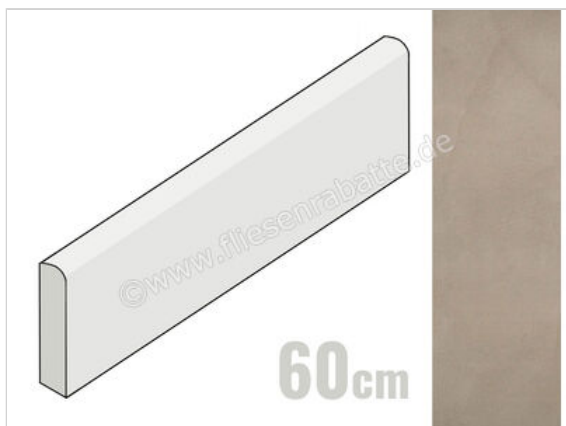

Marazzi Block Greige 7x60 cm Sockel Matt Eben Naturale

8,52 €/Stück

Paketinhalt 15 Stück (15 Stück)

Artikelnummer	MH0D
Hersteller	Marazzi
Serie	Block
Farbe	Greige
Nennmaß	7x60cm
Nennmass Stärke	0,95 cm
Art	Sockel
Material	Feinsteinzeug unglasiert
Oberflächenhaptik	Eben
Oberflächenfinish	Naturale
Oberflächenoptik	Matt
Abriebgruppe	unglasiert
Rutschhemmung	R10
Frostbeständig	Ja
Rektifiziert	Ja
EAN Nummer	8011373466289
Gewicht	1 KG/Stück
Stück pro Paket	15
Sortierung	1
Bestell-/Lieferzeit	Bestellzeit 10-15 Werktage, Versandzeit 5-7 Werktage