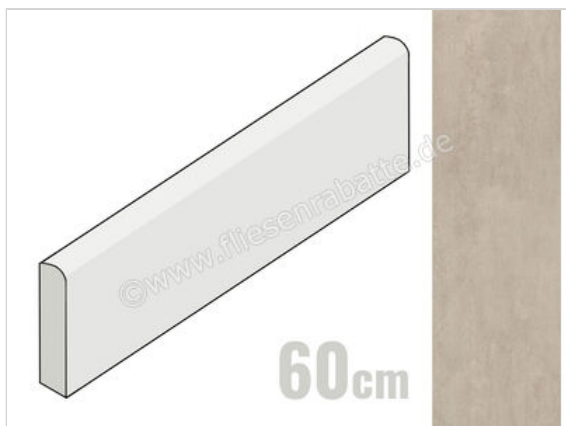

Emilceramica On Square Sabbia 7.5x60 cm Sockel Matt Eben Naturale

6,78 €/Stück

Paketinhalt 15 Stück (15 Stück)

Artikelnummer	E1QN
Hersteller	Emilceramica
Serie	On Square
Farbe	Sabbia
Nennmaß	7.5x60cm
Nennmass Stärke	1,05 cm
Art	Sockel
Material	Feinsteinzeug unglasiert
Oberflächenhaptik	Eben
Oberflächenfinish	Naturale
Oberflächenoptik	Matt
Abriebgruppe	unglasiert
Frostbeständig	Ja
Rektifiziert	Ja
EAN Nummer	8026054478307
Gewicht	1,03 KG/Stück
Stück pro Paket	15
Sortierung	1
Bestell-/Lieferzeit	Bestellzeit 10-15 Werktage, Versandzeit 3-5 Werktage