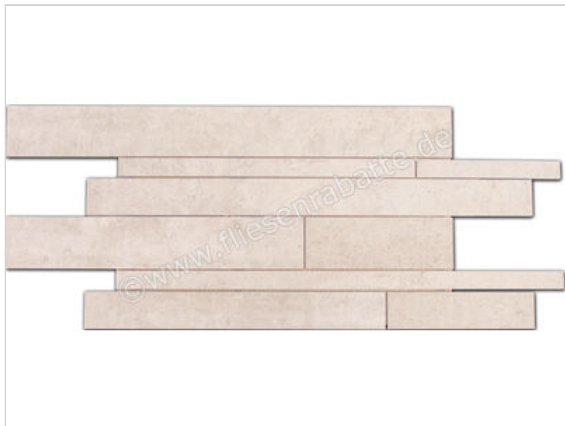

Emilceramica On Square Avorio 30x60 cm Mosaik Matt Eben Naturale

114,94 €/m²

Paketinhalt 0.72 m² (4 Stück)

Artikelnummer	E1N2
Hersteller	Emilceramica
Serie	On Square
Farbe	Avorio
Nennmaß	30x60cm
Nennmass Stärke	1,05 cm
Art	Mosaik
Material	Feinsteinzeug unglasiert
Oberflächenhaptik	Eben
Oberflächenfinish	Naturale
Oberflächenoptik	Matt
Abriebgruppe	unglasiert
Rutschhemmung	R10
Rutschhemmung Barfuß	B
Frostbeständig	Ja
Rektifiziert	Ja
Farbspiel	V3
EAN Nummer	8026054141638
Gewicht	22,2 KG/m ²
Stück pro Paket	4
Sortierung	1
Bestell-/Lieferzeit	Bestellzeit 10-15 Werktage, Versandzeit 3-5 Werktage