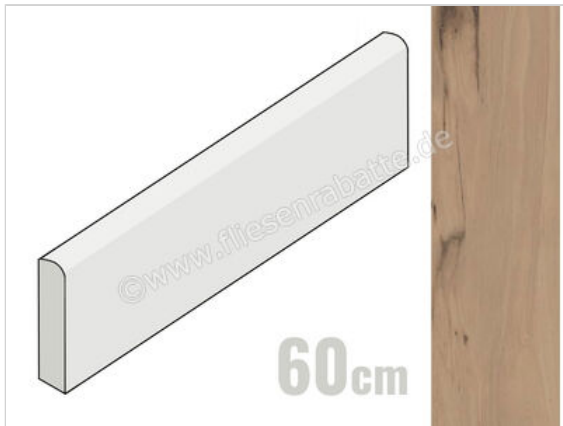

Emilceramica Millelegni Larch 7.5x60 cm Sockel Matt Eben Naturale

Artikelnummer	E2VP
Hersteller	Emilceramica
Serie	Millelegni
Farbe	Larch
Nennmaß	7.5x60cm
Nennmass Stärke	1 cm
Art	Sockel
Material	Feinsteinzeug glasiert
Oberflächenhaptik	Eben
Oberflächenfinish	Naturale
Oberflächenoptik	Matt
Frostbeständig	Ja
Rektifiziert	Nein
EAN Nummer	8026054478376
Gewicht	1,08 KG/Stück
Stück pro Paket	14
Sortierung	1
Bestell-/Lieferzeit	Bestellzeit 15-28 Werktage, Versandzeit 3-5 Werktage