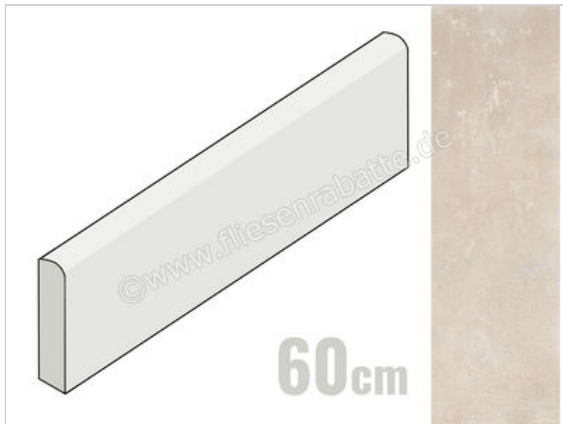

Emilceramica Kotto XL Avana 7.5x60 cm Sockel Matt Eben Naturale

**7,19 €/Stück**

Paketinhalt 15 Stück (15 Stück)

Artikelnummer	E319
Hersteller	Emilceramica
Serie	Kotto XL
Farbe	Avana
Nennmaß	7,5x60cm
Nennmass Stärke	1 cm
Art	Sockel
Material	Feinsteinzeug unglasiert
Oberflächenhaptik	Eben
Oberflächenfinish	Naturale
Oberflächenoptik	Matt
Abriebgruppe	unglasiert
Rutschhemmung	R10
Rutschhemmung Barfuß	B
Frostbeständig	Ja
Rektifiziert	Ja
Farbspiel	V3
EAN Nummer	8026054478574
Gewicht	1 KG/Stück
Stück pro Paket	15
Sortierung	1
Bestell-/Lieferzeit	Bestellzeit 10-15 Werktage, Versandzeit 3-5 Werktage